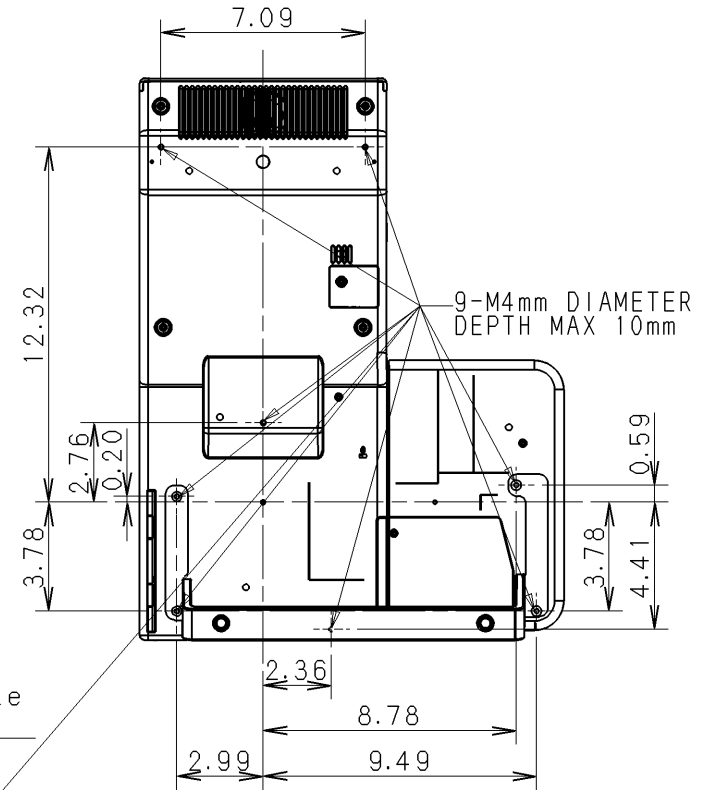

07.09.28
(SCALE=0.15)

KM3A (PLC-XL50)

SET DIM: 14.72 (W) X 7.91 (H) X 19.49 (D) (including projection)

SET DIM: 14.72 (W) X 7.75 (H) X 19.49 (D)

WEIGHT : 7.6KG

M4X10 (天吊りネジ) : 9PCS