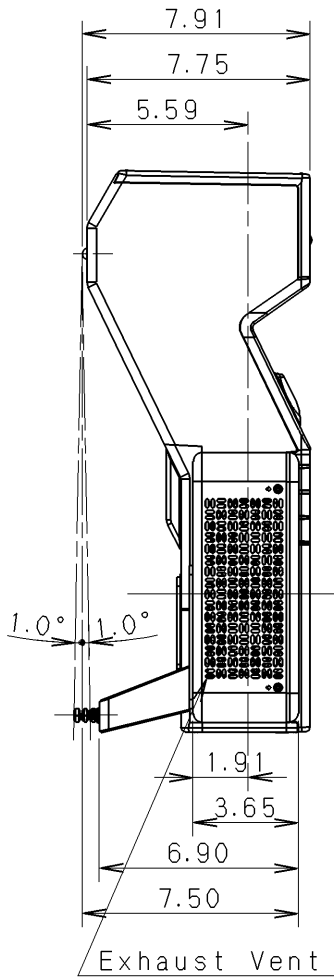

07.09.28
(SCALE=0.15)

KM3A (PLC-XL50)

SET DIM: 14.72 (W) X 7.91 (H) X 19.49 (D) (including projection)

SET DIM: 14.72 (W) X 7.75 (H) X 19.49 (D)

WEIGHT : 7.6KG

M4X10 (天吊りネジ) : 9PCS