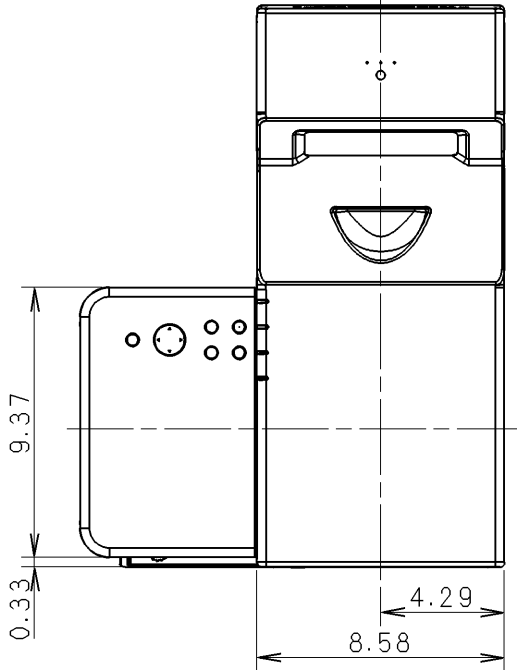

07.09.28
(SCALE=0.15)

KM3A (PLC-XL50)

SET DIM: 14.72 (W) X 7.91 (H) X 19.49 (D) (including projection)

SET DIM: 14.72 (W) X 7.75 (H) X 19.49 (D)

WEIGHT : 7.6KG

M4X10 (天吊りネジ) : 9PCS