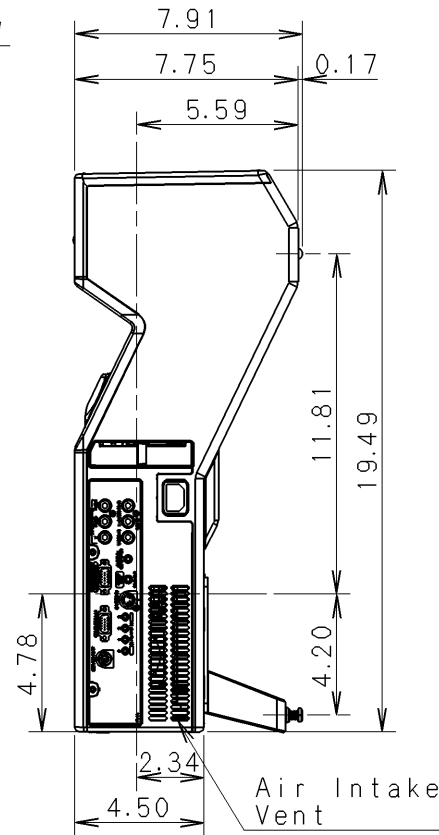

07.09.28
(SCALE=0.15)

KM3A (PLC-XL50)

SET DIM: 14.72 (W) X 7.91 (H) X 19.49 (D) (including projection)

SET DIM: 14.72 (W) X 7.75 (H) X 19.49 (D)

WEIGHT : 7.6KG

M4X10 (天吊りネジ) : 9PCS