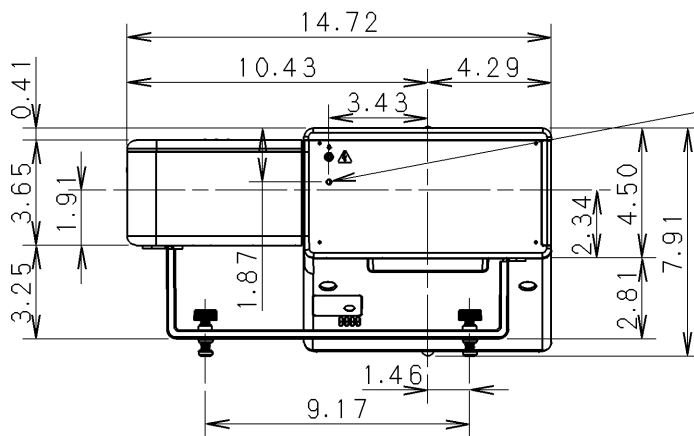

07.09.28
(SCALE=0.15)

KM3A (PLC-XL50)

SET DIM: 14.72 (W) X 7.91 (H) X 19.49 (D) (including projection)

SET DIM: 14.72 (W) X 7.75 (H) X 19.49 (D)

WEIGHT : 7.6KG

M4X10 (天吊りネジ) : 9PCS