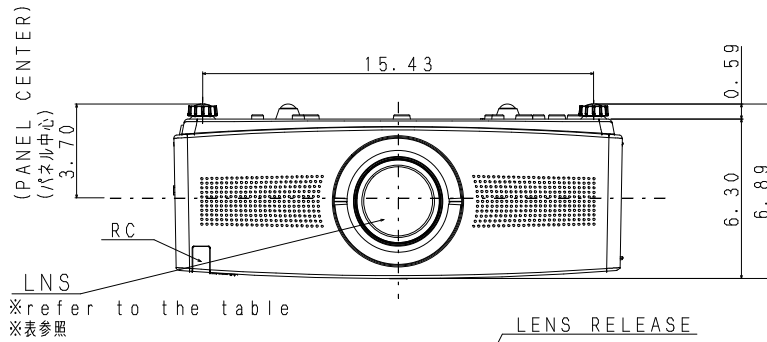

※

LENS/レンズ	A (TELE)	B (WIDE)
LNS-S11	-0.12 (Fixed/固定)	
LNS-T10	0.85 (Fixed/固定)	
LNS-T11	0.99 (Fixed/固定)	
LNS-W10	-0.39 (Fixed/固定)	
LNS-W11	-0.47 (Fixed/固定)	

The projection from the cabinet is not in a minus display.
 マイナス表示はキャビからの突出なし

4-M6mm DIAMETER DEPTH 0.39inch

SET DIM: 21.66 (W) X 6.30 (H) X 17.70 (D)

SET DIM: 21.66 (W) X 6.89 (H) X 17.76 (D)
 (including projection)
 (突起物含む)