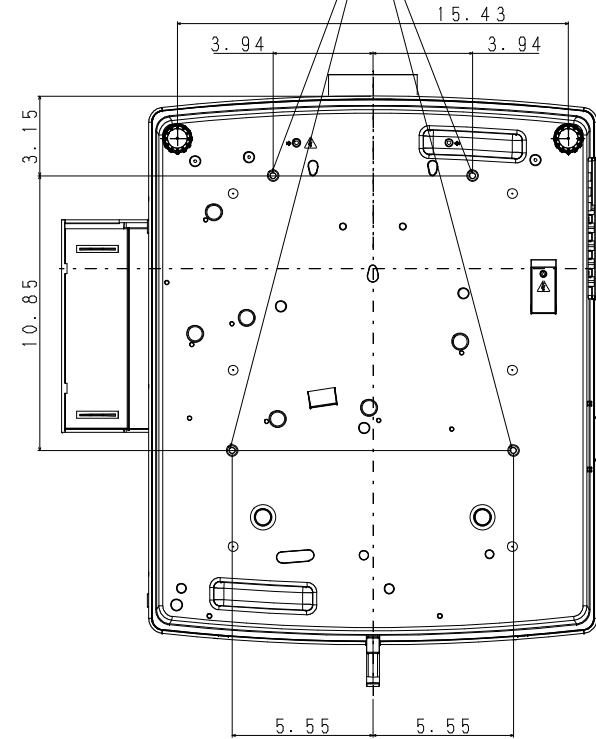

※

LENS/レンズ	A (TELE)	B (WIDE)
LNS-S11	-0.12 (Fixed/固定)	
LNS-T10	0.85 (Fixed/固定)	
LNS-T11	0.99 (Fixed/固定)	
LNS-W10	-0.39 (Fixed/固定)	
LNS-W11	-0.47 (Fixed/固定)	

The projection from the cabinet is not in a minus display.
 マイナス表示はキャビからの突出なし

4-M6mm DIAMETER DEPTH 0.39inch

SET DIM: 21.66 (W) X 6.30 (H) X 17.70 (D)

SET DIM: 21.66 (W) X 6.89 (H) X 17.76 (D)
 (including projection)
 (突起物含む)