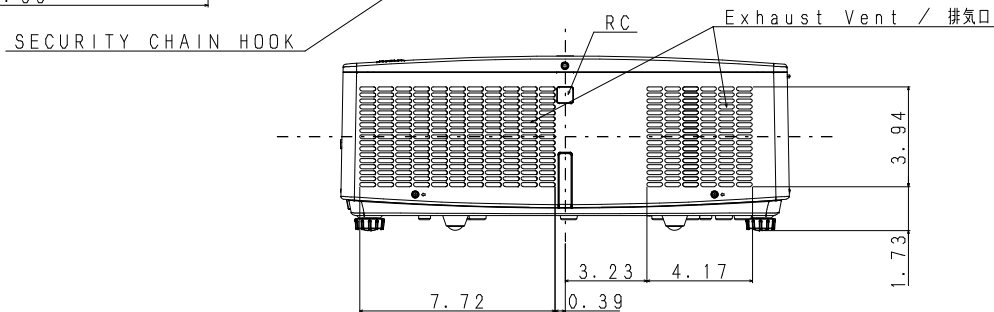

※

LENS/レンズ	A (TELE)	B (WIDE)
LNS-S11	-0.12 (Fixed/固定)	
LNS-T10	0.85 (Fixed/固定)	
LNS-T11	0.99 (Fixed/固定)	
LNS-W10	-0.39 (Fixed/固定)	
LNS-W11	-0.47 (Fixed/固定)	

The projection from the cabinet is not in a minus display.
 マイナス表示はキャビからの突出なし

4-M6mm DIAMETER DEPTH 0.39inch

SET DIM: 21.66 (W) X 6.30 (H) X 17.70 (D)

SET DIM: 21.66 (W) X 6.89 (H) X 17.76 (D)
 (including projection)
 (突起物含む)