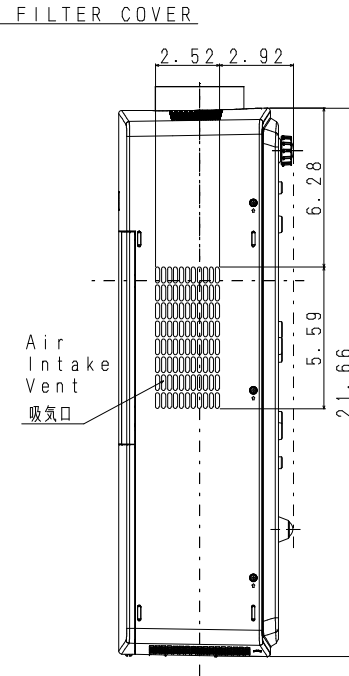

※

LENS/レンズ	A (TELE)	B (WIDE)
LNS-S11	-0.12 (Fixed/固定)	
LNS-T10	0.85 (Fixed/固定)	
LNS-T11	0.99 (Fixed/固定)	
LNS-W10	-0.39 (Fixed/固定)	
LNS-W11	-0.47 (Fixed/固定)	

The projection from the cabinet is not in a minus display.
 マイナス表示はキャビからの突出なし

4-M6mm DIAMETER DEPTH 0.39inch

SET DIM: 21.66 (W) X 6.30 (H) X 17.70 (D)

SET DIM: 21.66 (W) X 6.89 (H) X 17.76 (D)
 (including projection)
 (突起物含む)