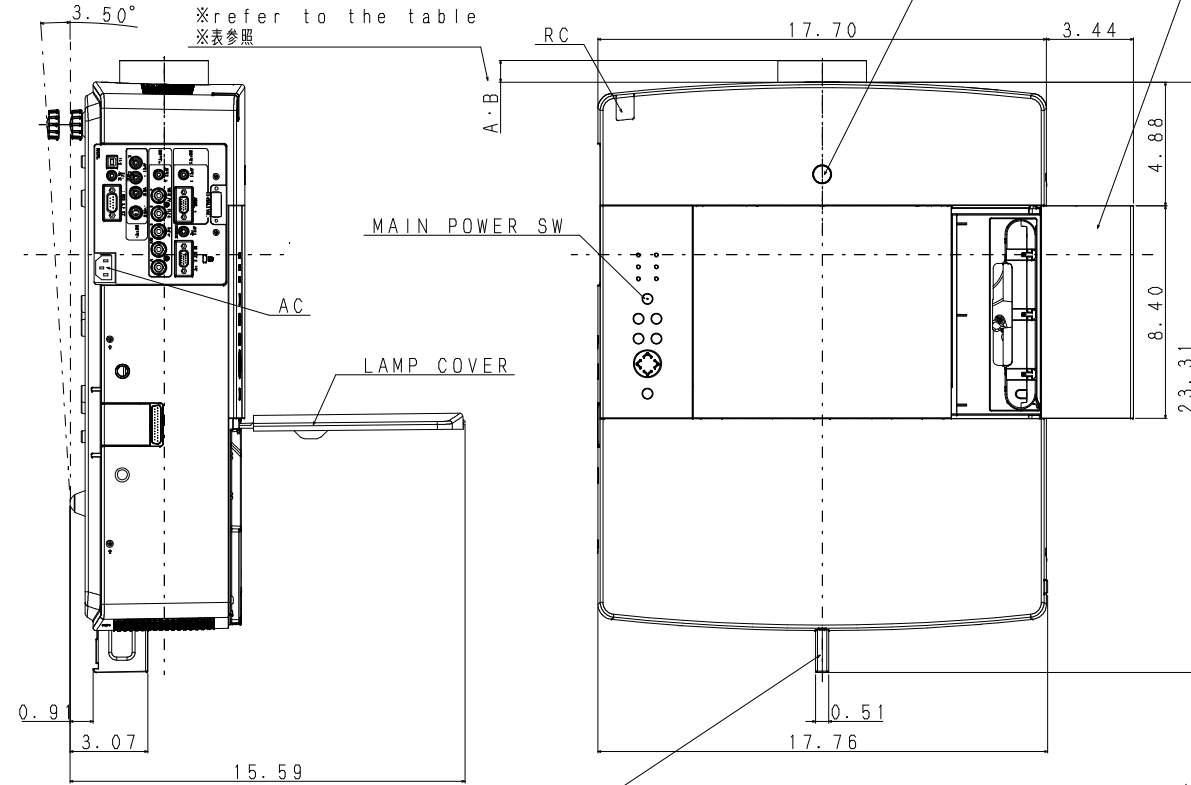

※

LENS/レンズ	A (TELE)	B (WIDE)
LNS-S11	-0.12 (Fixed/固定)	
LNS-T10	0.85 (Fixed/固定)	
LNS-T11	0.99 (Fixed/固定)	
LNS-W10	-0.39 (Fixed/固定)	
LNS-W11	-0.47 (Fixed/固定)	

The projection from the cabinet is not in a minus display.
 マイナス表示はキャビからの突出なし

4-M6mm DIAMETER DEPTH 0.39inch

SET DIM: 21.66 (W) X 6.30 (H) X 17.70 (D)

SET DIM: 21.66 (W) X 6.89 (H) X 17.76 (D)
 (including projection)
 (突起物含む)