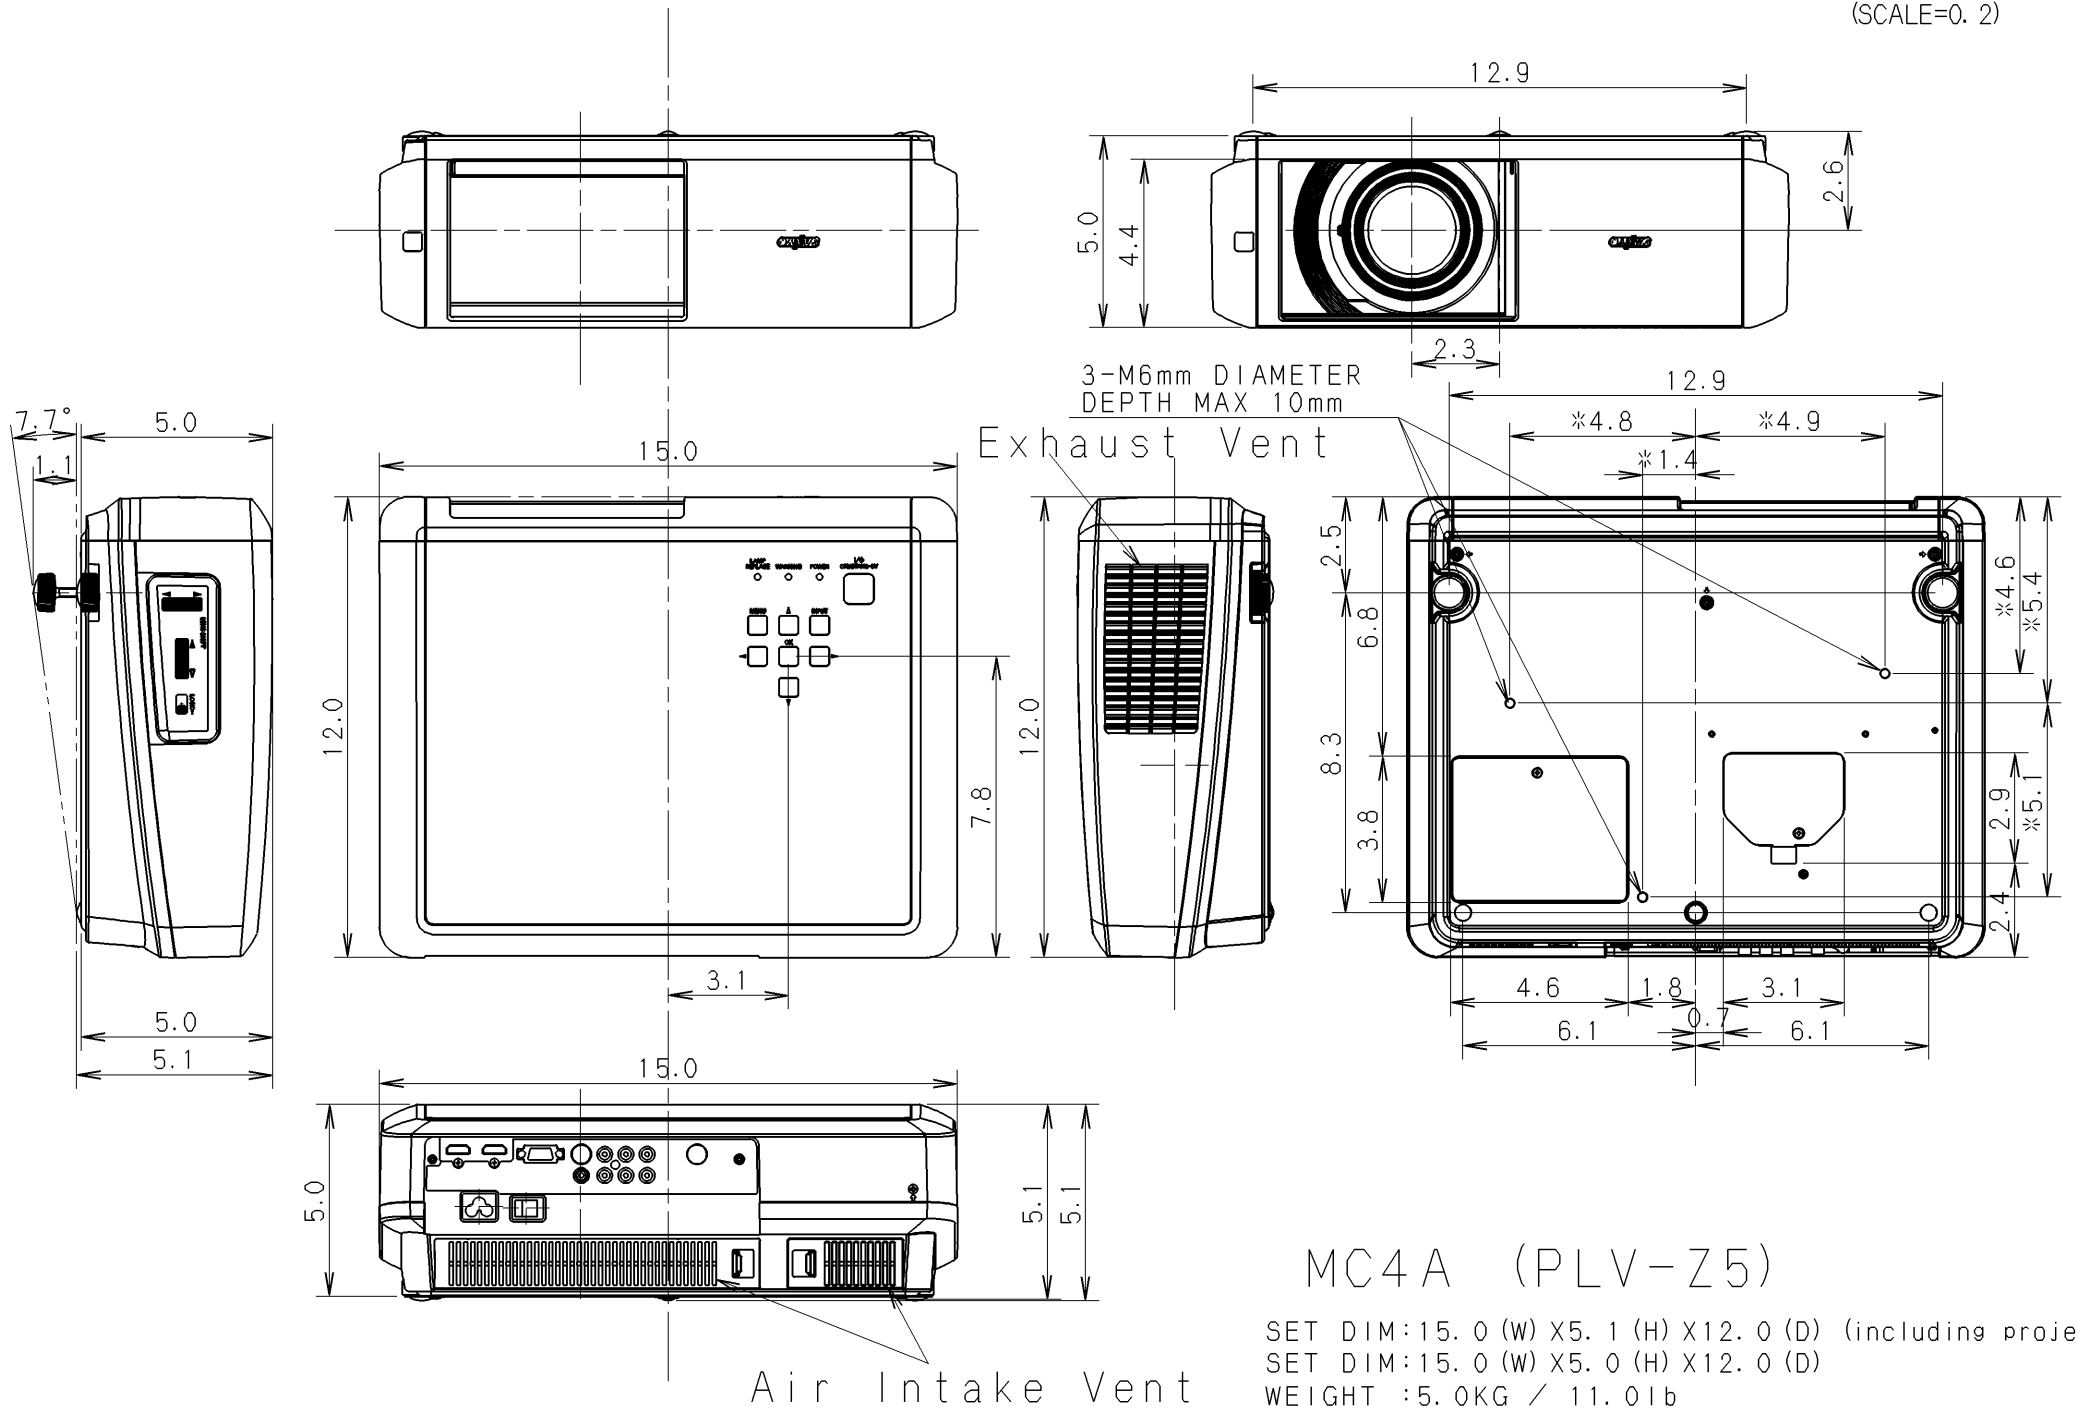

(SCALE=0.2)

MC4A (PLV-Z5)

SET DIM: 15.0 (W) X 5.1 (H) X 12.0 (D) (including projection)
SET DIM: 15.0 (W) X 5.0 (H) X 12.0 (D)
WEIGHT : 5.0KG / 11.0lb